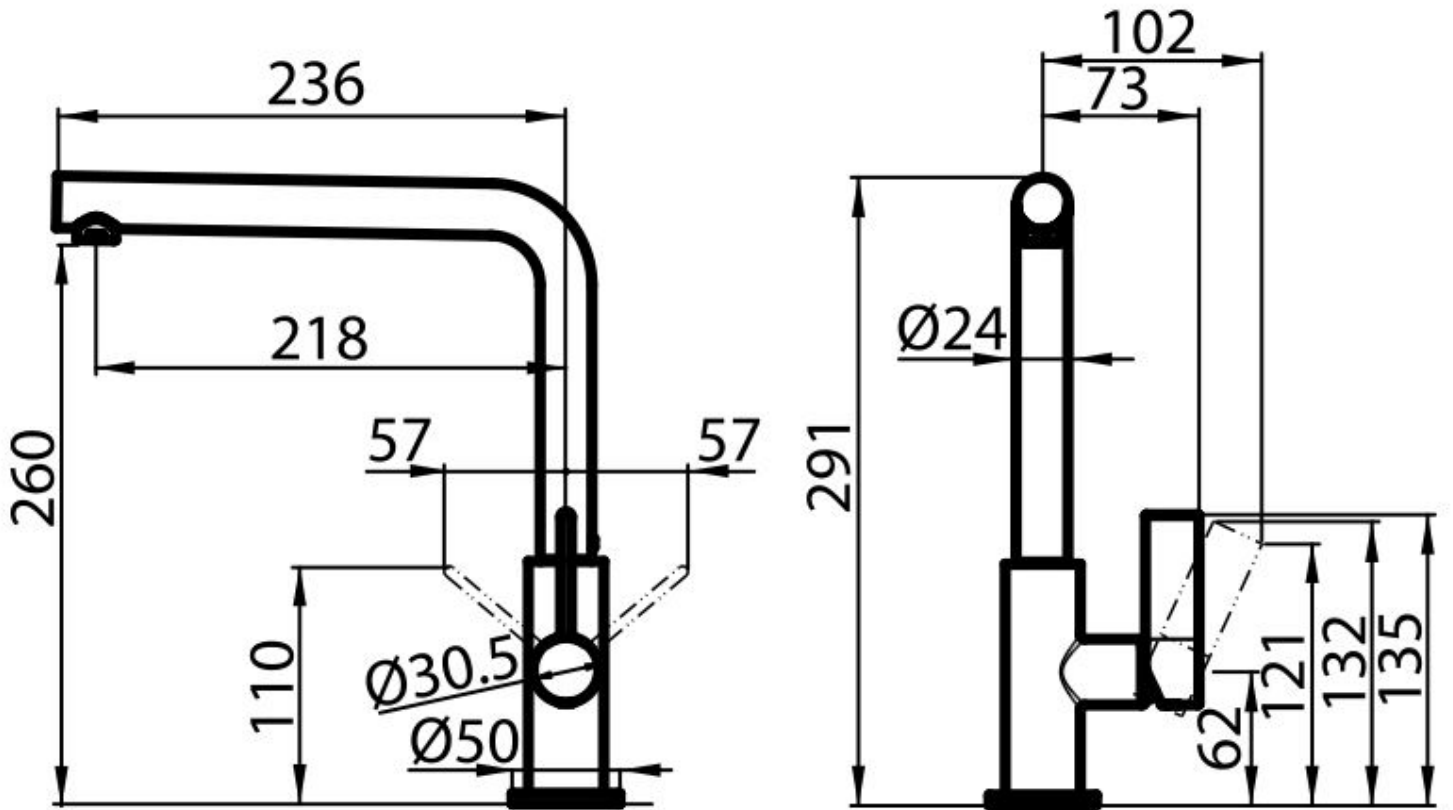

#### Textures

Chrome

Angle de rotation 360°

---

Base d'appui ø50 mm

---

Cartouche À disques céramiques

---

Trou mitigeur ø35 mm

---

Encombrement arrière 35mm

---

Épaisseur maximale du top 40 mm

---

## DESSINS TECHNIQUES